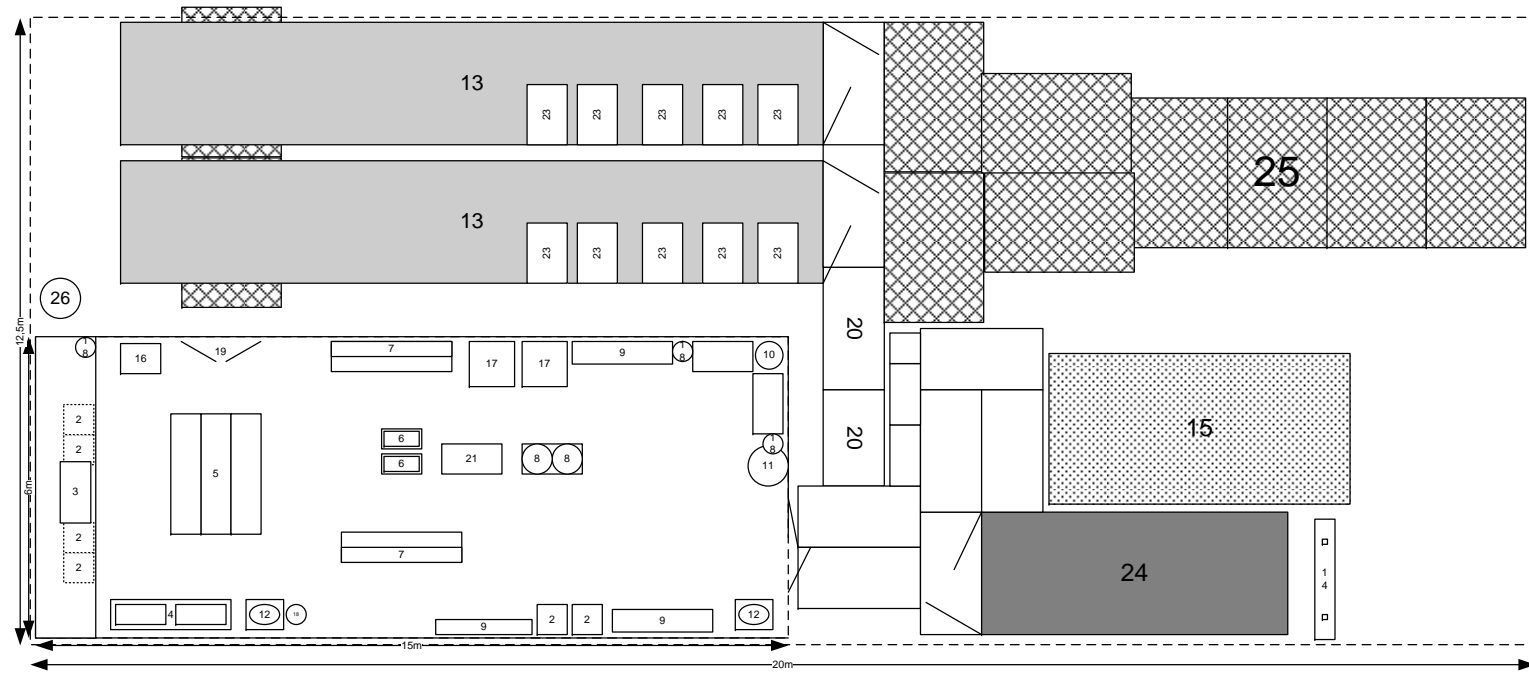

- 1 – Udlevering
- 2 - Køleskab
- 3 - Betalings terminal
- 4 - Kaffe/The/Saft maskiner
- 5 - Anretter bord
- 6 - Kip steger
- 7 - Køkken bord
- 8 – Riskoger
- 9 - Lager reol
- 10 - Opvaske hjørne
- 11 – Vandvarmer
- 12 - Håndvask
- 13 - Køle Container/Trailer
- 14 - Reklame Tårn
- 15 - Personale telt
- 16 – Frugt kurv
- 17 – Ovn
- 18 – Skraldespand
- 19 - Nøddudgang
- 20 – Rampe
- 21 – Arbejdsborde
- 22 - Modtage pult
- 23 - europa palle
- 24 - kontor container
- 25 - Køreplader
- 26 – El skab

Grundstørrelse -> 12,5m x 30m
 Teltstørrelse -> 6m x 15m
 Trailer -> 40'